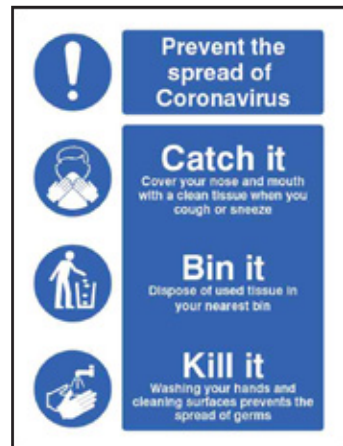

Yellow Polypropylene - 300 x 600mm
5 8546 5 8516

1 8451 Q
Fluted Polypropylene
600 x 450mm
5 8451

1 5447 G
2 5447 G

1 5622 G
2 5622 G

1 4446 G M
2 4446 G M

1 8452 HK
2 8452 H

2 5028 E
Pack of 5: 5 5028

1 8453 KP